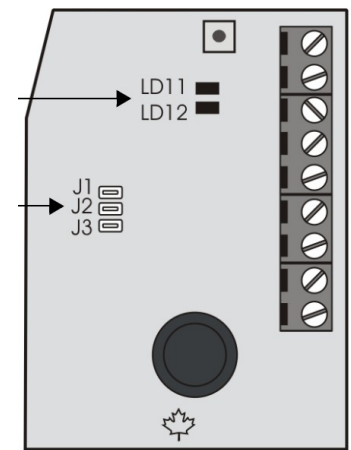

EVO 192

Détecteur DM70 Séjour

Bris de vitre DG457  
Chambre Ouest

Bris de vitre DG457  
Chambre Est

Sirene SIREX-F  
extérieur

Détecteur DM70  
Buanderie

Détecteur DM70  
Cuisine

Sirene SI-MAX  
intérieur

1kΩ

SI-MAX  
SIREX-F

RTX3

IP 150+

TM70

COM Z7

COM Z8

11

TAMPER