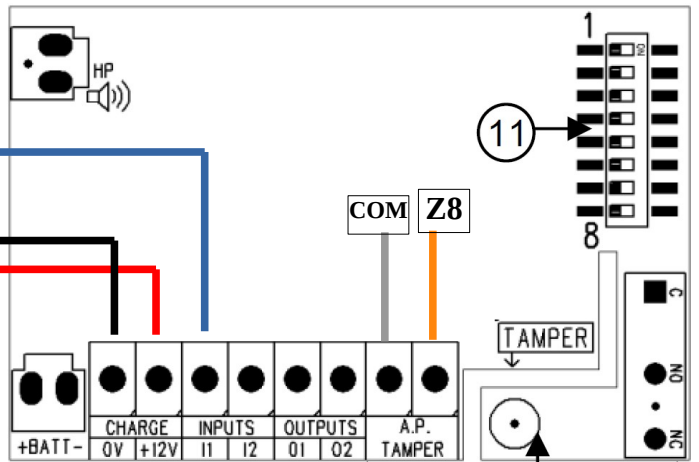

EVO 192

Détecteur DM70 Séjour

Bris de vitre DG457  
Chambre Ouest

Bris de vitre DG457  
Chambre Est

Sirene SIREX-F  
extérieur

Détecteur DM70  
Buanderie

Détecteur DM70  
Cuisine

Sirene SI-MAX  
intérieur

1kΩ

SI-MAX  
SIREX-F

RTX3

IP 150+

TM70

COM Z7

COM Z8

11

TAMPER