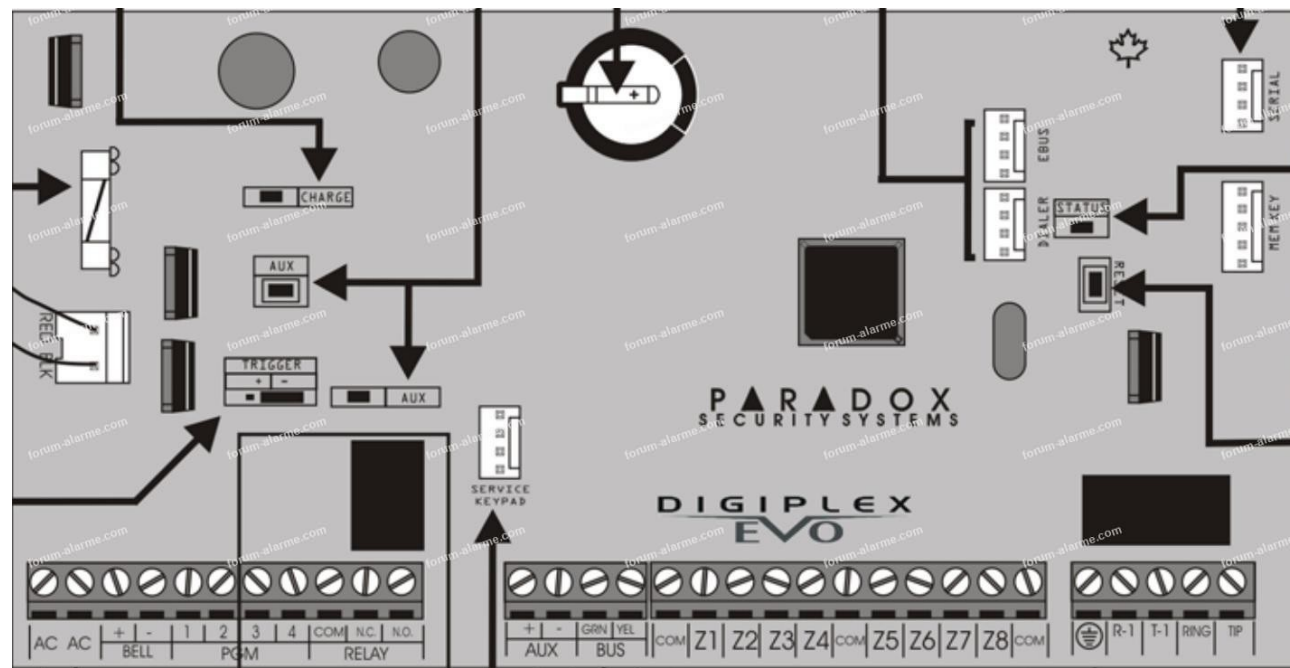

EVO 192

Détecteur DM70 Séjour

Bris de vitre DG457  
Chambre Ouest

Bris de vitre DG457  
Chambre Est

Sirene SIREX-F  
extérieur

Détecteur DM70  
Buanderie

Détecteur DM70  
Cuisine

Sirene SI-MAX  
intérieur

1kΩ

SI-MAX  
SIREX-F

RTX3

IP 150+

TM70

COM Z7

COM Z8

11

TAMPER