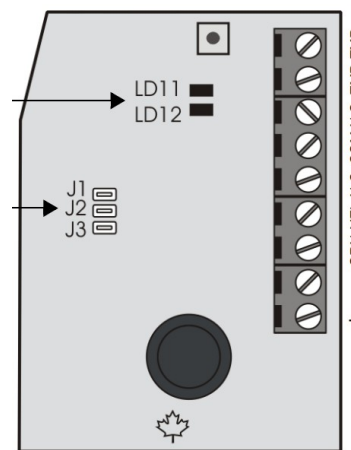

EVO 192

Détecteur DM70 Séjour

Bris de vitre DG457  
Chambre Ouest

Bris de vitre DG457  
Chambre Est

Sirene SIREX-F  
extérieur

Détecteur DM70  
Buanderie

Détecteur DM70  
Cuisine

Sirene SI-MAX  
intérieur

1kΩ

SI-MAX  
SIREX-F

RTX3

IP 150+

TM70

COM Z7

COM Z8

11

TAMPER