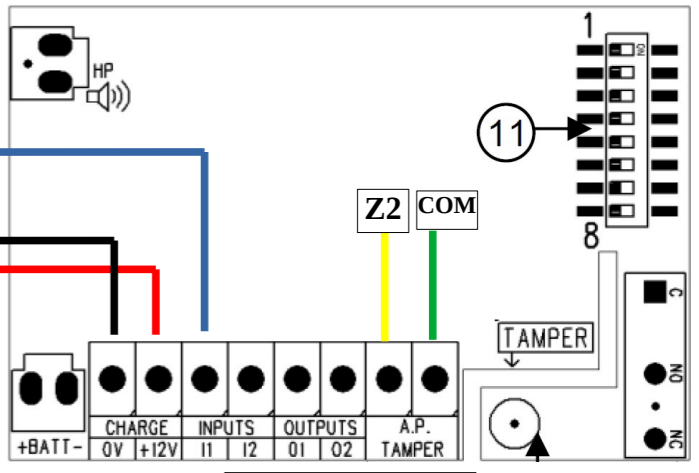

EVO 192

IP 150+

TM70

Détecteur DM70 Séjour

Bris de vitre DG457
Chambre Ouest

Bris de vitre DG457
Chambre Est

Sirène SIREX-F
extérieur

Détecteur DM70
Buanderie

Détecteur DM70
Cuisine

Sirène SI-MAX
intérieur

1kΩ

SI-MAX

SIREX-F

Z1 COM

Z2 COM