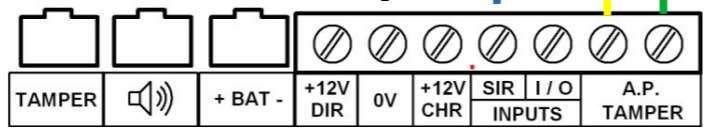

EVO 192

IP 150+

TM70

Détecteur DM70 Séjour

Bris de vitre DG457
Chambre Ouest

Bris de vitre DG457
Chambre Est

Sirène SIREX-F
extérieur

Détecteur DM70
Buanderie