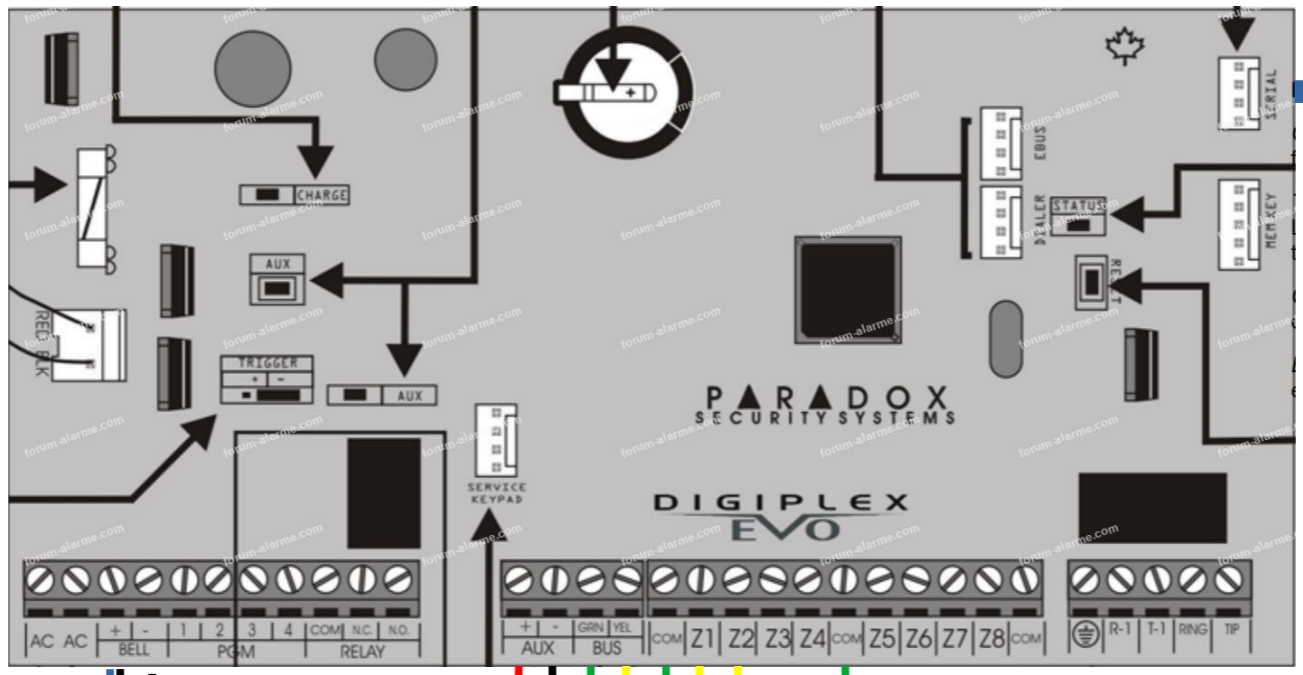

EVO 192

IP 150+

TM70

Détecteur DM70 Séjour

Bris de vitre DG457
Chambre Ouest

Bris de vitre DG457
Chambre Est

Sirène SIREX-F
extérieur

Détecteur DM70
Buanderie

Détecteur DM70
Cuisine

Sirène SI-MAX
intérieur

1kΩ

SI-MAX

SIREX-F

Z1 COM

Z2 COM