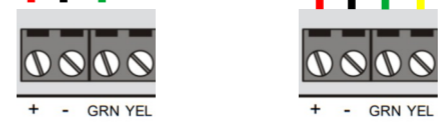

EVO 192

IP 150+

TM70

Détecteur DM70 Séjour

Bris de vitre DG457
Chambre Ouest

Bris de vitre DG457
Chambre Est

Sirène SIREX-F
extérieur

Détecteur DM70
Buanderie

Détecteur DM70
Cuisine

Sirène SI-MAX
intérieur

1kΩ

SI-MAX

SIREX-F

Z1 COM

Z2 COM