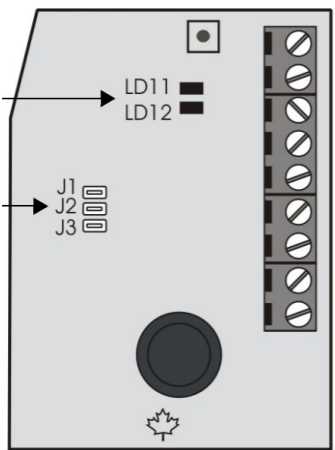

EVO 192

IP 150+

TM70

Détecteur DM70 Séjour

Bris de vitre DG457
Chambre Ouest

Bris de vitre DG457
Chambre Est

Sirène SIREX-F
extérieur

Détecteur DM70
Buanderie

Détecteur DM70
Cuisine

Sirène SI-MAX
intérieur

1kΩ

SI-MAX

SIREX-F

Z1 COM

Z2 COM