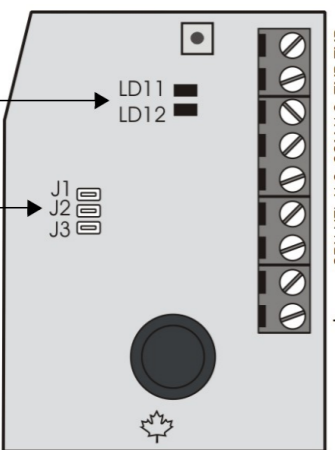

EVO 192

IP 150+

TM70

Détecteur DM70 Séjour

Bris de vitre DG457
Chambre Ouest

Bris de vitre DG457
Chambre Est

Sirène SIREX-F
extérieur

Détecteur DM70
Buanderie

Détecteur DM70
Cuisine

Sirène SI-MAX
intérieur

1kΩ

SI-MAX

SIREX-F

Z1 COM

Z2 COM