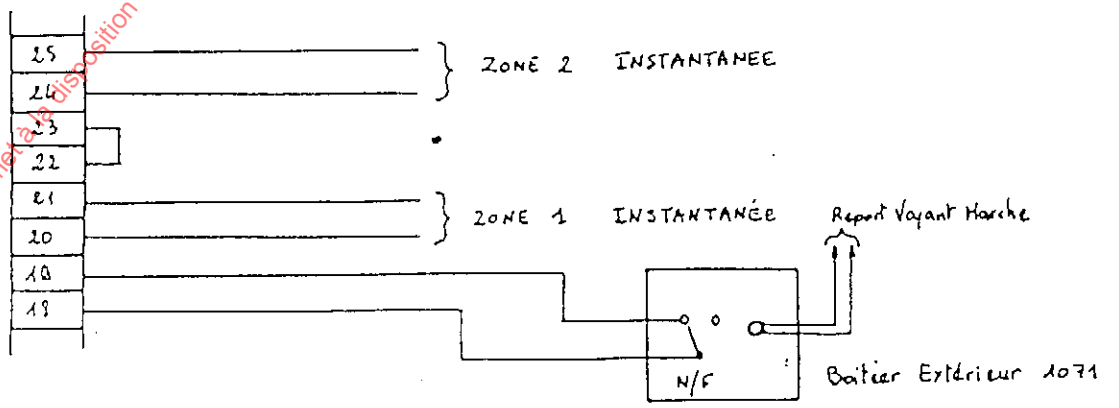

2410

UTILISATION D'UN BOITIER DE LANCEMENT DE TEMPO EXTERIEUR

Le strap entre les bornes 37 et 38 permet :

- de temporiser toutes les zones à la sortie
- de temporiser les zones instantanées à l'entrée par déclenchement d'une zone temporisée